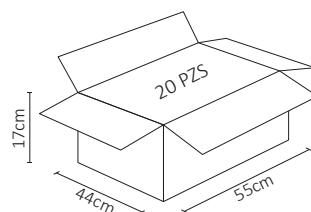

LUMINARIA DE PARED LED EXTERIOR 6W BLANCO CÁLIDO

Este luminario decorativo es perfecto para interior y exterior por su haz de luz que permite iluminar de forma superior e inferior simétricamente.

ESPECIFICACIONES

#	ADE-002
💡	LUMINARIA DE PARED
Ⓜ	6 WATTS
⚡	90-260 V~ 50/60 Hz
⚡	FP >0.7
☀️	450 LÚMENES
360°	APERTURA: 45° + 45°
🌈	3000K BLANCO CÁLIDO
🌈	IRC - REND. COLOR > 70
🔩	SMD
📏	150x100x100mm
🏋️	PESO: 425gr.
💎	METAL + CUBIERTA PC
🕒	ATENUABLE: NO
🌡️	OPERACIÓN: -10 A 40°C
💧	IP54