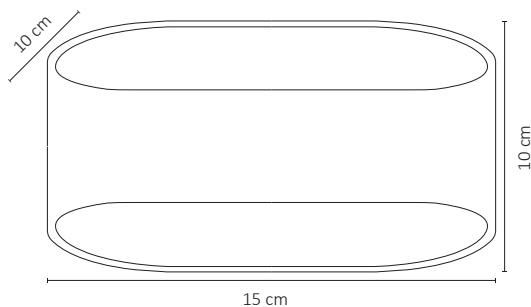

LUMINARIA DE PARED LED EXTERIOR 6W BLANCO CÁLIDO

Este luminario decorativo es perfecto para interior y exterior por su haz de luz que permite iluminar de forma superior e inferior simétricamente.

ESPECIFICACIONES

#	ADE-002
💡	LUMINARIA DE PARED
Ⓜ	6 WATTS
⚡	90-260 V~ 50/60 Hz
⚡	FP >0.7
☀️	450 LÚMENES
360°	APERTURA: 45° + 45°
🌈	3000K BLANCO CÁLIDO
🌈	IRC - REND. COLOR > 70
🔩	SMD
📏	150x100x100mm
🏋️	PESO: 425gr.
💎	METAL + CUBIERTA PC
🕒	ATENUABLE: NO
🌡️	OPERACIÓN: -10 A 40°C
💧	IP54