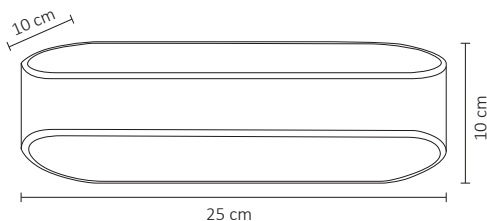

LUMINARIA PARED ÓVALO BLANCO EXTERIOR BLANCO CÁLIDO 12W

Esta luminaria de pared es ideal para interior y exterior, proporcionando un baño de luz en el muro de manera vertical, por la parte inferior y superior.

ESPECIFICACIONES

#	ADE-008
💡	DECORATIVO
Ⓜ	12 WATTS
⚡	90-260 V~ 50/60 Hz
🔌	FP >0.9
☀️	350 LÚMENES
⊖	APERTURA: 45° + 45°
🌈	3000K BLANCO CÁLIDO
🌈	IRC - REND. COLOR > 80
🔌	SMD
📏	250x100x100mm
🏋️	PESO: 350gr.
💎	ALUMINIO
🕒	ATENUABLE: NO
🌡️	OPERACIÓN: -10 A 40°C
💧	IP54