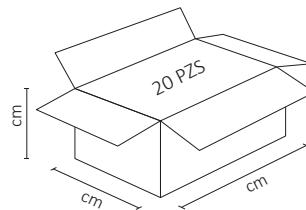

LUMINARIA PARED ÓVALO BLANCO EXTERIOR BLANCO CÁLIDO 12W

Esta luminaria de pared es ideal para interior y exterior, proporcionando un baño de luz en el muro de manera vertical, por la parte inferior y superior.

ESPECIFICACIONES

#	ADE-008
💡	DECORATIVO
Ⓜ	12 WATTS
⚡	90-260 V~ 50/60 Hz
🔌	FP >0.9
☀️	350 LÚMENES
⊖	APERTURA: 45° + 45°
🌈	3000K BLANCO CÁLIDO
🌈	IRC - REND. COLOR > 80
🔌	SMD
📏	250x100x100mm
🏋️	PESO: 350gr.
💎	ALUMINIO
🕒	ATENUABLE: NO
🌡️	OPERACIÓN: -10 A 40°C
💧	IP54