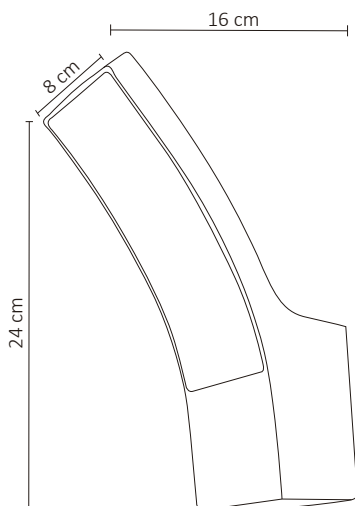

LUMINARIO PARA PARED SOBREPONER BLANCO CÁLIDO

Luminario para sobreponer en interior o exterior.
Aplicaciones como muro, pared, columna, jardines, etc.

ESPECIFICACIONES

#	ADE-011
💡	DECORATIVO PARED
W	10W
⚡	100-240V~ 50/60 Hz
🔌	FP >0.9
☀️	850 LÚMENES
360°	APERTURA: 90°
🌈	3000K BLANCO CÁLIDO
🌈	IRC - REND. COLOR > 80
🔩	SMD
📏	240x160x80mm
🏋️	PESO: 650 grs.
💎	ALUMINIO NEGRO
🕒	ATENUABLE: NO
🌡️	OPERACIÓN: -10 A 40°C
💧	IP54