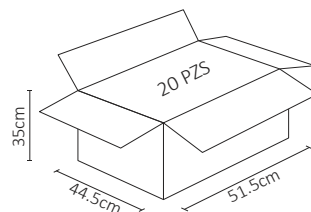

LUMINARIO PARA PARED SOBREPONER BLANCO CÁLIDO

Luminario para sobreponer en interior o exterior.
Aplicaciones como muro, pared, columna, jardines, etc.

ESPECIFICACIONES

#	ADE-011
💡	DECORATIVO PARED
W	10W
⚡	100-240V~ 50/60 Hz
🔌	FP >0.9
☀️	850 LÚMENES
360°	APERTURA: 90°
🌈	3000K BLANCO CÁLIDO
🌈	IRC - REND. COLOR > 80
🔩	SMD
📏	240x160x80mm
🏋️	PESO: 650 grs.
💎	ALUMINIO NEGRO
🕒	ATENUABLE: NO
🌡️	OPERACIÓN: -10 A 40°C
💧	IP54