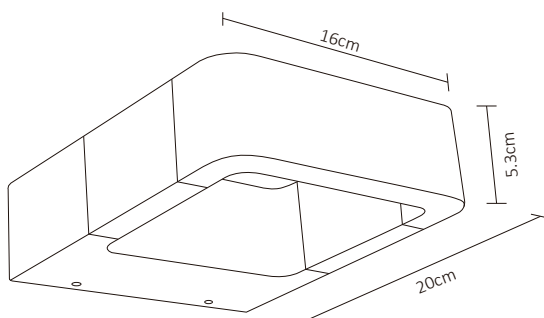

LUMINARIA LED TUBULAR SOBREPONER EXTERIOR BLANCO CÁLIDO 10W

Su montaje es ideal para muro o pared y gracias a su óptica escondida, evita el deslumbramiento al usuario. También funciona para bañar muros en ambas direcciones (arriba y abajo). Puede usarse al exterior como terrazas, columnas, fachadas, etc.

ESPECIFICACIONES

#	ADE-015
💡	DECORATIVO
Ⓜ	10 WATTS
⚡	100-240 V ~ 50/60 HZ
⚡	FP >0.9
☀️	800 LÚMENES
360°	APERTURA: 120° + 120°
🌈	3000K BLANCO CÁLIDO
🌈	IRC - REND. COLOR > 80
🔌	COB
📏	200x160x53mm
🏋️	PESO: 985gr.
💎	ALUMINIO
🕒	ATENUABLE: NO
🌡️	OPERACIÓN: -10 A 40°C
💧	IP54