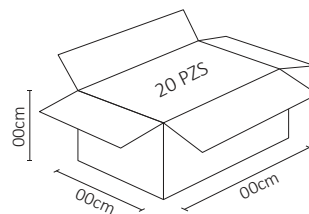

LUMINARIA LED TUBULAR SOBREPONER EXTERIOR BLANCO CÁLIDO 10W

Su montaje es ideal para muro o pared y gracias a su óptica escondida, evita el deslumbramiento al usuario. También funciona para bañar muros en ambas direcciones (arriba y abajo). Puede usarse al exterior como terrazas, columnas, fachadas, etc.

ESPECIFICACIONES

#	ADE-015
💡	DECORATIVO
Ⓜ	10 WATTS
⚡	100-240 V ~ 50/60 HZ
⚡	FP >0.9
☀️	800 LÚMENES
360°	APERTURA: 120° + 120°
🌈	3000K BLANCO CÁLIDO
🌈	IRC - REND. COLOR > 80
🔌	COB
📏	200x160x53mm
🏋️	PESO: 985gr.
💎	ALUMINIO
🕒	ATENUABLE: NO
🌡️	OPERACIÓN: -10 A 40°C
💧	IP54