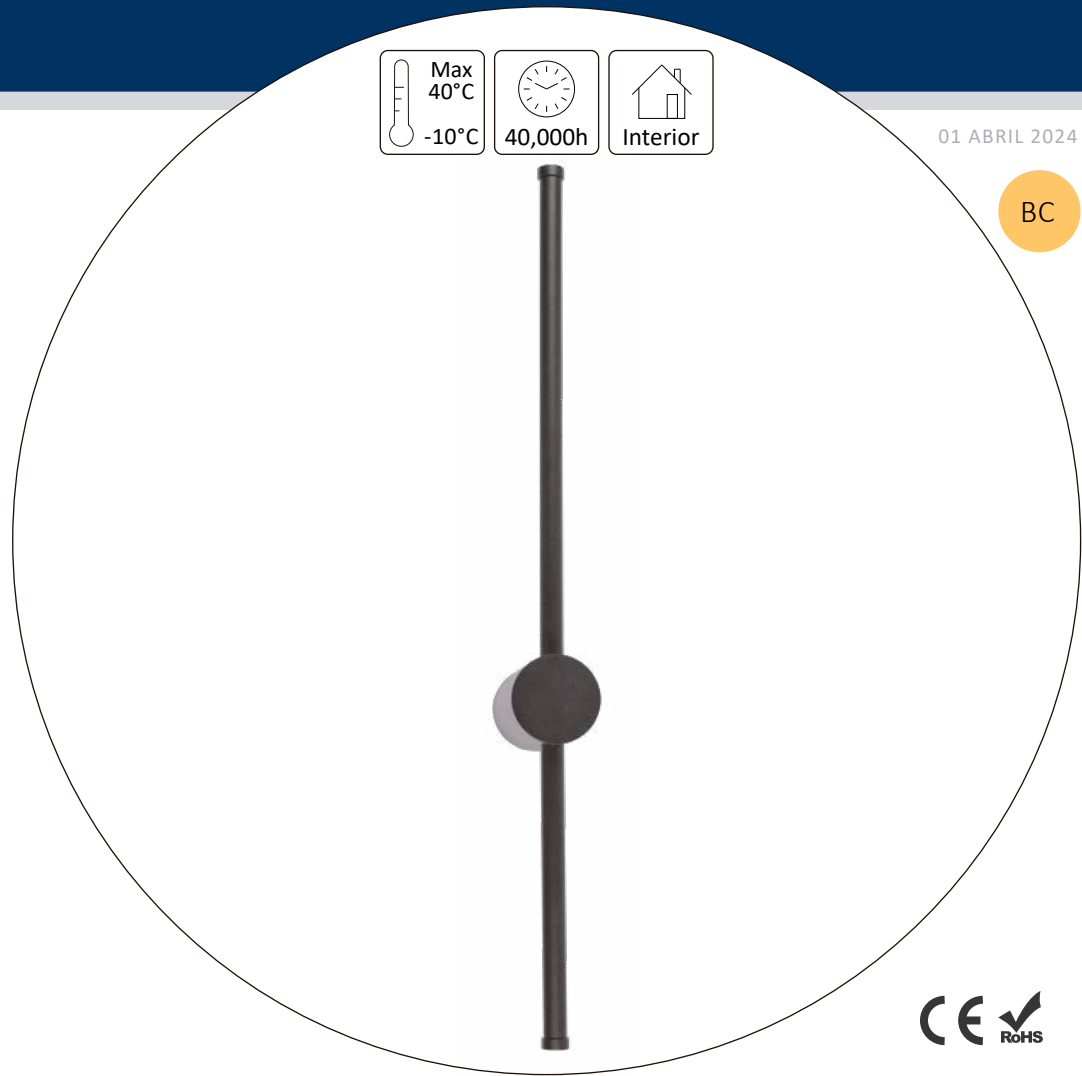

LUMINARIA PARED BARRA SLIM 12W BLANCO CÁLIDO

ADE-035

01 ABRIL 2024

BC

ESPECIFICACIONES

 DECORATIVO

 12 WATTS

 90-260V~50/60 Hz

 FP >0.5

 775 LÚMENES

 APERTURA: 90°

 3000K BLANCO CÁLIDO

 IRC - REND. COLOR > 80

 SMD

 60x605x105mm

 PESO: 260 gr.

 ALUMINIO + PC

 ATENUABLE: NO

 OPERACIÓN: -10 A 40°C

 IP20

VIDA ÚTIL: 40,000

Diseño sencillo para colocar en pared, fuerte y duradero. Es lo moderno adecuado para decorar con luz cualquier espacio, este novedoso diseño futurista es una elegante actualización de las casas tradicionales y modernas, una obra de arte incluso sin ser encendida. Adecuada para decorar paredes con baño de luz.