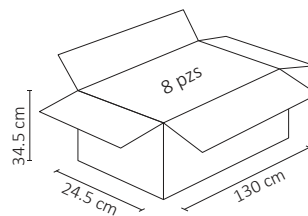

GABINETE INDUSTRIAL A PRUEBA DE VAPOR SLIM PARA DOS TUBOS T8

*NO INCLUYE TUBOS

Está hecho de policarbonato que permite mayor tiempo de vida y transparencia. Funciona perfectamente para iluminación en interiores y exteriores. Protección tipo IP65.

ESPECIFICACIONES

#	AGA-007
💡	GABINETE
Ⓜ	MÁXIMO 50 WATTS
⚡	90-260V~50/60Hz
🔌	N/A
☀️	N/A
360°	APERTURA: 120°
🌈	N/A
🌈	N/A
🔧	N/A
📏	1270x105x60mm
🏋️	PESO: 1.1615kg.
💎	CUBIERTA PC
🕒	ATENUABLE: NO
🌡️	OPERACIÓN: -10 A 40°C
💧	IP65