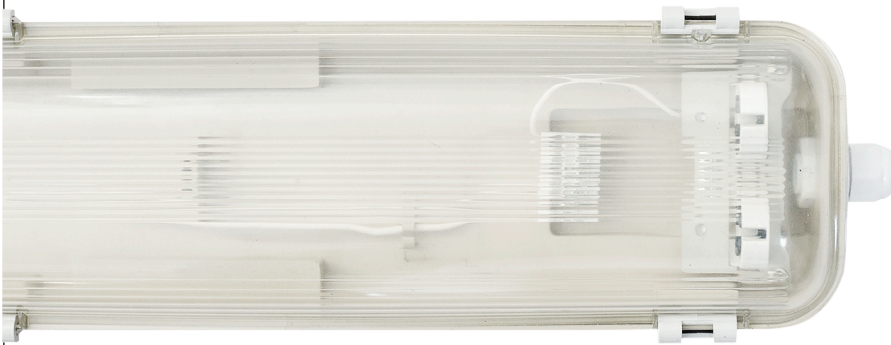

GABINETE INDUSTRIAL A PRUEBA DE VAPOR SLIM PARA DOS TUBOS T8

*NO INCLUYE TUBOS

Está hecho de policarbonato que permite mayor tiempo de vida y transparencia. Funciona perfectamente para iluminación en interiores y exteriores. Protección tipo IP65.

ESPECIFICACIONES

#	AGA-007
💡	GABINETE
Ⓜ	MÁXIMO 50 WATTS
⚡	90-260V~50/60Hz
🔌	N/A
☀️	N/A
360°	APERTURA: 120°
🌈	N/A
🌈	N/A
🔧	N/A
📏	1270x105x60mm
🏋️	PESO: 1.1615kg.
💎	CUBIERTA PC
🕒	ATENUABLE: NO
🌡️	OPERACIÓN: -10 A 40°C
💧	IP65