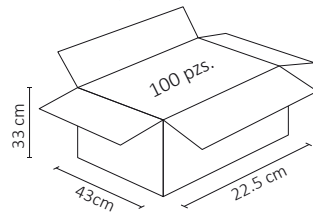

## ESPECIFICACIONES

	PLACA
	N/A
	N/A
	77x124mm
	PESO: 98gr.
	ACERO INOX.+PC+HIERRO GALV.
	ATENUABLE: NO
	OPERACIÓN: -10 A 40°C
	IP20

Placa metálica plateada telefónico, fácil de instalar, excelente calidad. Ideal para residencial, comercio y oficina.

## VISTA 3D

Caja Master

Empaque