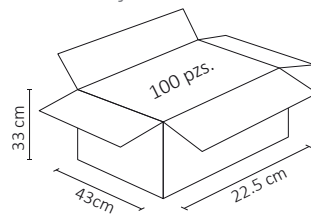

PLACA NEGRA DE CONTACTO COXIAL PARA TELEVISIÓN

APL-310

24 Jun 2024

ESPECIFICACIONES

PLACA NEGRA

75x118x21mm

PESO: 141gr.

POLICARBONATO+HIERRO GALV.

ATENUADOR: NO

OPERACIÓN: -10 A 40°C

IP20

Placa negra de contacto coaxial para televisión de policarbonato.
Fácil de instalar, excelente calidad.
Ideal para residencial, comercio y oficina.

VISTA 3D

Caja Master