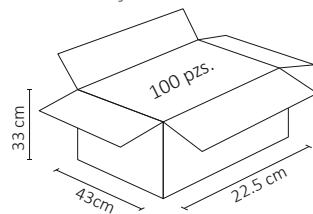

Placa SKIN FEEL, con textura agradable al tacto.
En color Gris Oxford de contacto doble.
Hechas de plástico ABS que garantiza la calidad.
Fácil de instalar, excelente calidad. Ideal para residencial y oficina.

Caja Master