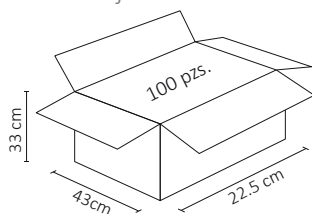

Placa SKIN FEEL, con textura agradable al tacto.
En color Gris Oxford de contacto sencillo y apagador sencillo.
Hechas de plástico ABS que garantiza la calidad.
Fácil de instalar, excelente calidad. Ideal para residencial y oficina.

Caja Master