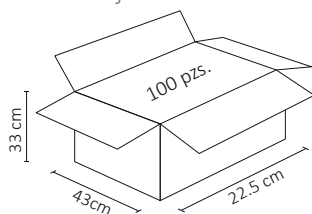

Placa SKIN FEEL, con textura agradable al tacto.
En color Oro de 1 interruptor de 3 vías.
Hechas de policarbonato y hierro galvanizado que garantiza la calidad.
Fácil de instalar, excelente calidad. Ideal para residencial y oficina.

Caja Master