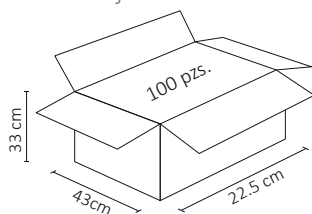

Placa SKIN FEEL, con textura agradable al tacto.
En color Oro de 2 interruptores de 3 vías.
Hechas de policarbonato y hierro galvanizado que garantiza la calidad.
Fácil de instalar, excelente calidad. Ideal para residencial y oficina.

Caja Master