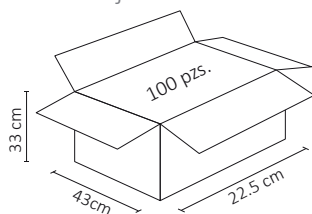

Placa SKIN FEEL, con textura agradable al tacto.
En color Oro de contacto sencillo y apagador sencillo.
Hechas de policarbonato y hierro galvanizado que garantiza la calidad.
Fácil de instalar, excelente calidad. Ideal para residencial y oficina.

Caja Master