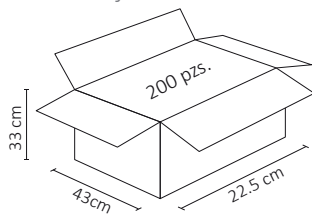

Placa SKIN FEEL, con textura agradable al tacto.

En color Oro tapa ciega.

Hechas de policarbonato y hierro galvanizado que garantiza la calidad.

Fácil de instalar, excelente calidad. Ideal para residencial y oficina.

Caja Master