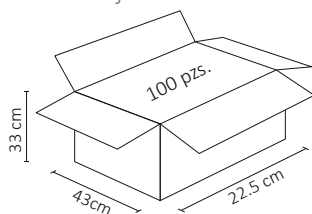

Placa SKIN FEEL, con textura agradable al tacto.
En color Negro de 2 interruptores de 3 vías.
Hechas de plástico ABS que garantiza la calidad.
Fácil de instalar, excelente calidad. Ideal para residencial y oficina.

Caja Master