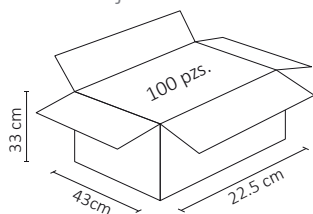

Placa SKIN FEEL, con textura agradable al tacto.
En color Negro de contacto doble.
Hechas de plástico ABS que garantiza la calidad.
Fácil de instalar, excelente calidad. Ideal para residencial y oficina.

Caja Master