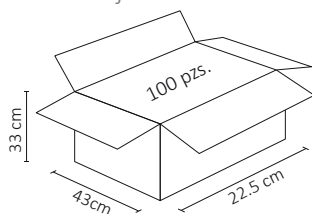

Placa SKIN FEEL, con textura agradable al tacto.
En color Negro de contacto sencillo y apagador doble.
Hechas de plástico ABS que garantiza la calidad.
Fácil de instalar, excelente calidad. Ideal para residencial y oficina.

Caja Master