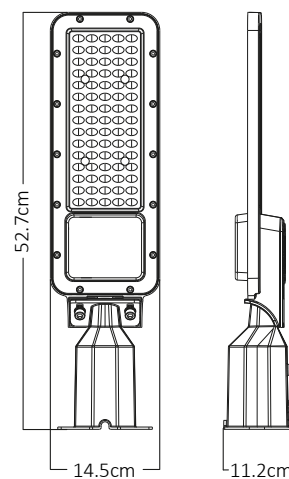

NO INCLuye
FOTOCeLDA

Esta luminaria de calle es una excelente opción para exteriores con requerimientos de iluminación altos.

Este luminario garantiza la seguridad y facilita la visibilidad nocturna de las vías de acceso a las ciudades, circunvalaciones, túneles, así como calzadas, avenidas y calles.