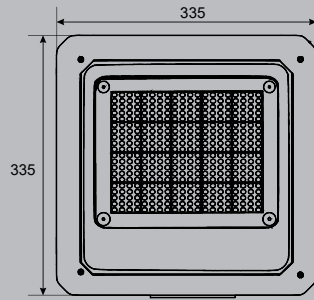

Ángulo de dispersión de luz

Dimensiones Físicas

DATOS TÉCNICOS

Modelo	ARTE-HB007
Características Físicas	
Voltaje	100-277 Vac 50/60Hz
KV Rating (kv)	10
Clase de Aislamiento	Clase I
Grado de Protección IK	08
Grado de Protección IP	66
Dimensiones de Producto (mm)	335x335x140
Características Lumínicas	
Potencia (W)	150
Eficacia Lumínica	190lm/w
Tipo de LED	CREE
Color de Temperatura (K)	4000K
Lumens (lm)	28,500lm
Factor de Poder (FP)	>0.9
Color Rendering Index (CRI)	>80
Garantía Integral (Años)	10
LEDs (Horas)	100,000