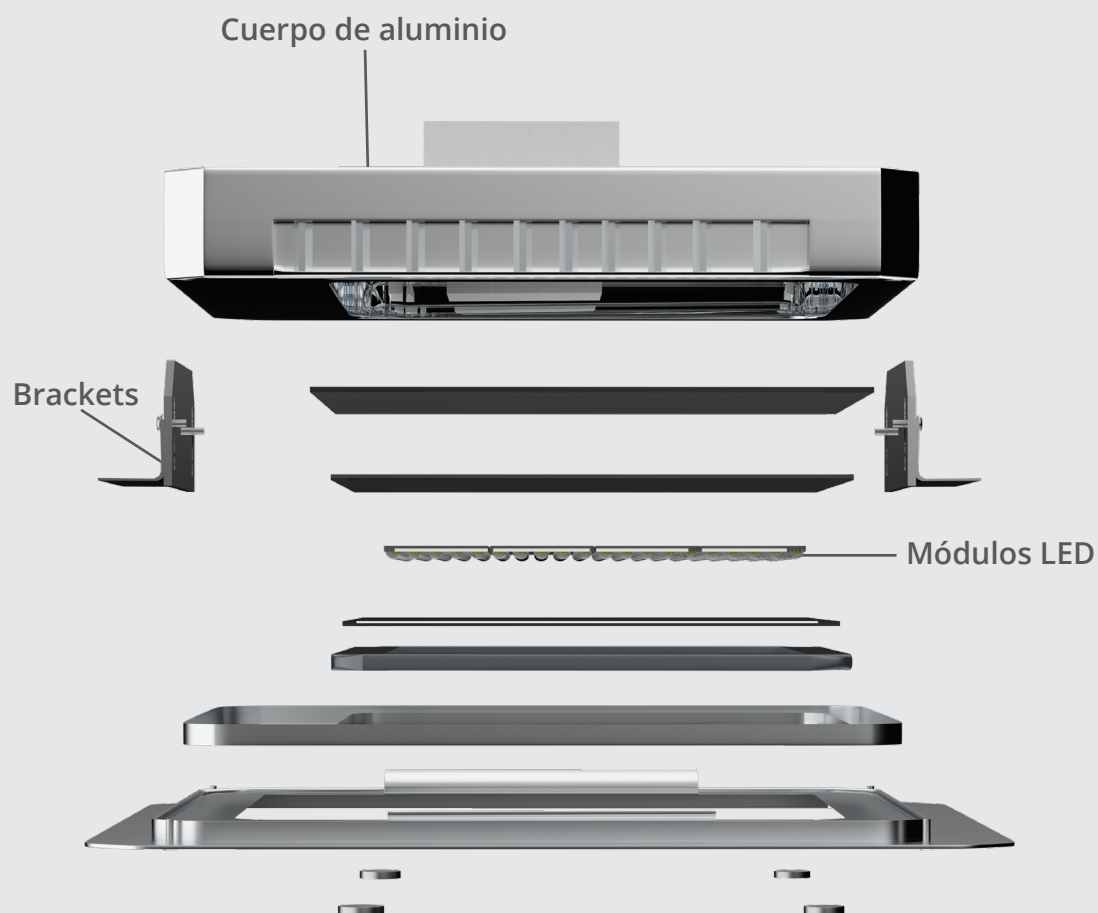

CE | IP66 | IK08

ARTE-HB007

Canopy

La serie ARTE-HB es el último en sistema de iluminación de Arteike, y con alta eficacia lumínica que es una obra maestra por parte de Arteike.

Arteike integra la tecnología más avanzada, en un diseño delgado y compacto, mejorando su rendimiento y eficiencia, mientras tanto, para simplificar su instalación y aumentar la experiencia del usuario.

Comparado con el aluminio tradicional, la serie HB logra ser más resistente y funciona como un buen disipador pasivo de calor que ayuda a extender las horas de operación de la luminaria.

Estructura Resistente

Con un diseño anti-corrosivo de Aluminio y grado de protección IP66 e IK10, la serie HB ha sido diseñada para ser extremadamente resistente y controlar cualquier ambiente en las que se encuentre. Ya sea lluvia, nieve o tormentas.
La serie HB tiene todas las áreas cubiertas