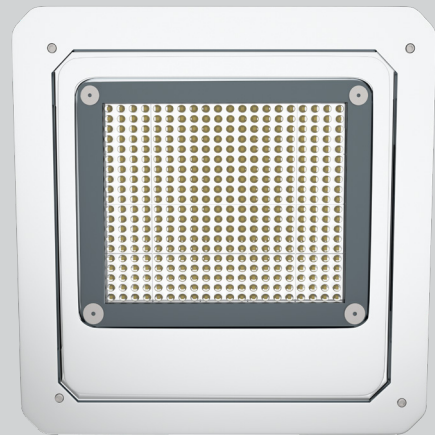

CE | IP66 | IK08

ARTE-HB007

Canopy

La serie ARTE-HB es el último en sistema de iluminación de Arteike, y con alta eficacia lumínica que es una obra maestra por parte de Arteike.

Arteike integra la tecnología más avanzada, en un diseño delgado y compacto, mejorando su rendimiento y eficiencia, mientras tanto, para simplificar su instalación y aumentar la experiencia del usuario.

LED de Exterior
Superior

IP66
Waterproof

Protección
IK08

Protección
Clase I

Años de
Garantía

Potencia Mejorada y Diseño Innovador

Con el objetivo de tener siempre la mejor tecnología y la mejor experiencia para el usuario, la serie HB cuenta con un diseño vanguardista.

Comparado con el aluminio tradicional, la serie HB logra ser más resistente y funciona como un buen disipador pasivo de calor que ayuda a extender las horas de operación de la luminaria.

Estructura Resistente

Con un diseño anti-corrosivo de Aluminio y grado de protección IP66 e IK10, la serie HB ha sido diseñada para ser extremadamente resistente y controlar cualquier ambiente en las que se encuentre. Ya sea lluvia, nieve o tormentas.
La serie HB tiene todas las áreas cubiertas