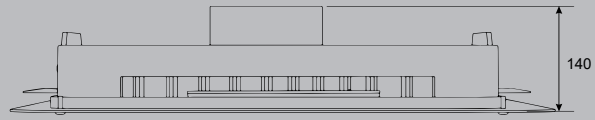

Ángulo de dispersión de luz

Dimensiones Físicas

DATOS TÉCNICOS

Modelo	ARTE-HB007
Características Físicas	
Voltaje	100-277 Vac 50/60Hz
KV Rating (kv)	10
Clase de Aislamiento	Clase I
Grado de Protección IK	08
Grado de Protección IP	66
Dimensiones de Producto (mm)	335x335x140
Características Lumínicas	
Potencia (W)	150
Eficacia Lumínica	190lm/w
Tipo de LED	CREE
Color de Temperatura (K)	4000K
Lumens (lm)	28,500lm
Factor de Poder (FP)	>0.9
Color Rendering Index (CRI)	>80
Garantía Integral (Años)	10
LEDs (Horas)	100,000