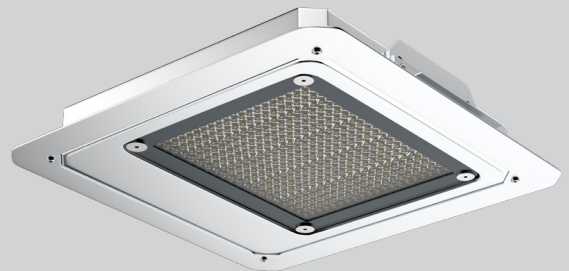

CE | IP66 | IK08

ARTE-HB007

Canopy

La serie ARTE-HB es el último en sistema de iluminación de Arteike, y con alta eficacia lumínica que es una obra maestra por parte de Arteike.

Arteike integra la tecnología más avanzada, en un diseño delgado y compacto, mejorando su rendimiento y eficiencia, mientras tanto, para simplificar su instalación y aumentar la experiencia del usuario.

LED de Exterior
Superior

IP66
Waterproof

Protección
IK08

Protección
Clase I

Años de
Garantía

Potencia Mejorada y Diseño Innovador

Con el objetivo de tener siempre la mejor tecnología y la mejor experiencia para el usuario, la serie HB cuenta con un diseño vanguardista.

Comparado con el aluminio tradicional, la serie HB logra ser más resistente y funciona como un buen disipador pasivo de calor que ayuda a extender las horas de operación de la luminaria.

Estructura Resistente

Con un diseño anti-corrosivo de Aluminio y grado de protección IP66 e IK10, la serie HB ha sido diseñada para ser extremadamente resistente y controlar cualquier ambiente en las que se encuentre. Ya sea lluvia, nieve o tormentas.
La serie HB tiene todas las áreas cubiertas