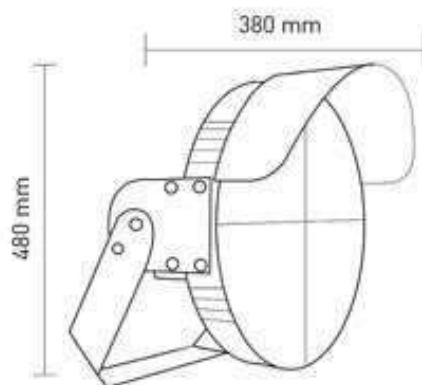

REFLECTOR LED

BET-REF-FOT-LED

| MODELO | POTENCIA | LM | MEDIDA |
|----------------------|----------|-------|-------------|
| BET-REF-FOT-LED-400W | 400W | 60000 | 480X380X180 |
| BET-REF-FOT-LED-500W | 500W | 75000 | 480X380X180 |

ESPECIFICACIONES TÉCNICAS

| | | |
|------------------|---|-----------------|
| TIPO DE LED | - | LED SMD PHILIPS |
| LUZ | - | 6500°K |
| MATERIAL | - | ALUMINIO |
| VIDA ÚTIL DE LED | - | 50.000 HORAS |
| COLOR | - | NEGRO |
| TEMPERATURA | - | -30°C A 50°C |
| APLICACIÓN | - | EXTERIOR |
| GARANTÍA | - | 3 AÑOS |
| PROTECCIÓN | - | IP-65 |
| VOLTAJE | - | 120 A 265V |
| MONTAJE | - | MÉNSULA |
| CERTIFICADO | - | NOM 003 |

Ficha técnica
BET-REF-FOT-LED