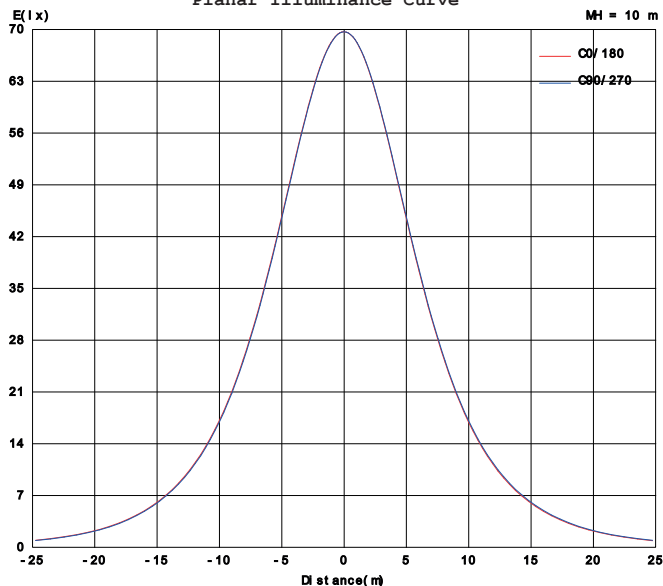

Beneficios

Garantía	5 Años de Garantía*
Certificación	NOM

LUMINOUS INTENSITY DISTRIBUTION DIAGRAM

Características y valores Aproximados

*Importante revisar la póliza de garantía de cada producto

Planar Illuminance Curve

Flux out: 15138 lm

Height Eavg, Emax Angle: 113.61deg Diameter

CIE1931 CHROMATICITY DIAGRAM

Parámetros colorimétricos

CCT: Tc=4183K (duv=-0.00007)

CRI: Ra= 72.5, avgR(1~14)= 64.5, avgR(1~15)= 64.4

Parámetros fotométricos

Luminous Flux: 20416.63 lm

EEL: 0.08

Pupil Flux: 29355.36 Plm

Efficiency: 169.71 lm/W

Energy Efficiency Class: A+ (EU 874-2012)

Pupil Lumens Per Watt: 244.02 Plm/W

Radiant Power: 58.429 W

Pupil Factor (Kp): 1.438