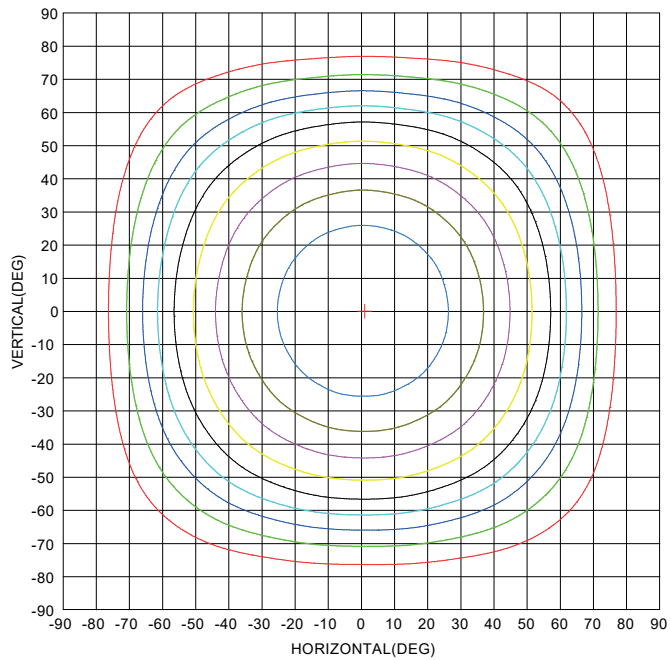

TEMPERATURA AJUSTABLE

TONOS DE LUZ
4000K 5300K 6500K

SWITCH DE POTENCIA AJUSTABLE

120W 150W 200W

CAMPANA 5YUF

Características

Material	Al
Terminado	Negro
Pantalla	Pc
Índice de protección	IP65 (Para uso interior)
Base	Argolla para Suspensión
Dimensiones mm	Ø255*H180 mm
Peso	2.29 Kg
Lúmenes	29,800 Lm
Temperatura	4000K (Ajustable 4000K, 5300K, 6500K)
Ángulo	115°

Beneficios

Garantía	5 Años de Garantía*
Certificación	NOM

LUMINOUS INTENSITY DISTRIBUTION DIAGRAM

Características y valores Aproximados

*Importante revisar la póliza de garantía de cada producto

Planar Illuminance Curve

Flux out: 15138 lm

Height Eavg, Emax Angle: 113.61deg Diameter

CIE1931 CHROMATICITY DIAGRAM

Parámetros colorimétricos

CCT: Tc=4183K (duv=-0.00007)

CRI: Ra= 72.5, avgR(1~14)= 64.5, avgR(1~15)= 64.4

Parámetros fotométricos

Luminous Flux: 20416.63 lm

EEL: 0.08

Pupil Flux: 29355.36 Plm

Efficiency: 169.71 lm/W

Energy Efficiency Class: A+ (EU 874-2012)

Pupil Lumens Per Watt: 244.02 Plm/W

Radiant Power: 58.429 W

Pupil Factor (Kp): 1.438