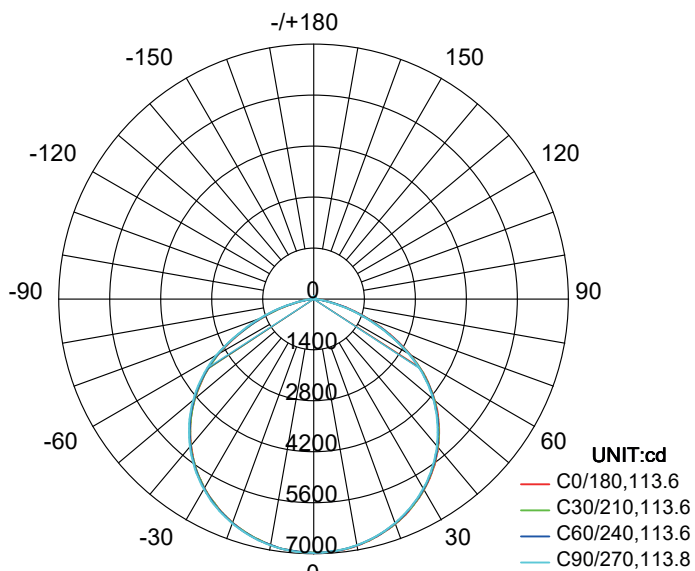

TEMPERATURA AJUSTABLE

TONOS DE LUZ
4000K 5300K 6500K

SWITCH DE POTENCIA AJUSTABLE

120W 150W 200W

CAMPANA 5YUF

Características

Material	Al
Terminado	Negro
Pantalla	Pc
Índice de protección	IP65 (Para uso interior)
Base	Argolla para Suspensión
Dimensiones mm	Ø255*H180 mm
Peso	2.29 Kg
Lúmenes	29,800 Lm
Temperatura	4000K (Ajustable 4000K, 5300K, 6500K)
Ángulo	115°

Parámetros Eléctricos

Tensión Nominal [V~]	100-277V~
Consumo de Potencia [W]	120W (Ajustable 120W, 150W, 200W)
Frecuencia Nominal [Hz]	50/60Hz
Consumo de Corriente [A]	1.20 a 0.43A
Temperatura de Operación	-10 a 45 °C

Beneficios

Garantía	5 Años de Garantía*
Certificación	NOM

LUMINOUS INTENSITY DISTRIBUTION DIAGRAM

Características y valores Aproximados

*Importante revisar la póliza de garantía de cada producto