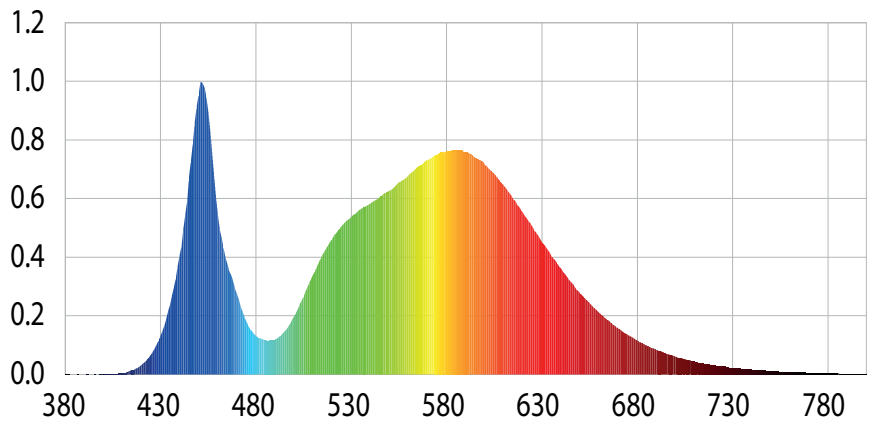

Beneficios

Garantía	5 Años de Garantía*
Certificación	NOM

LUMINOUS INTENSITY DISTRIBUTION DIAGRAM

Características y valores Aproximados

*Importante revisar la póliza de garantía de cada producto

Planar Illuminance Curve

Flux out: 15138 lm

Height Eavg, Emax Angle: 113.61deg Diameter

CIE1931 CHROMATICITY DIAGRAM

Parámetros colorimétricos

CCT: Tc=4183K (duv=-0.00007)

CRI: Ra= 72.5, avgR(1~14)= 64.5, avgR(1~15)= 64.4

Parámetros fotométricos

Luminous Flux: 20416.63 lm

EEL: 0.08

Pupil Flux: 29355.36 Plm

Efficiency: 169.71 lm/W

Energy Efficiency Class: A+ (EU 874-2012)

Pupil Lumens Per Watt: 244.02 Plm/W

Radiant Power: 58.429 W

Pupil Factor (Kp): 1.438