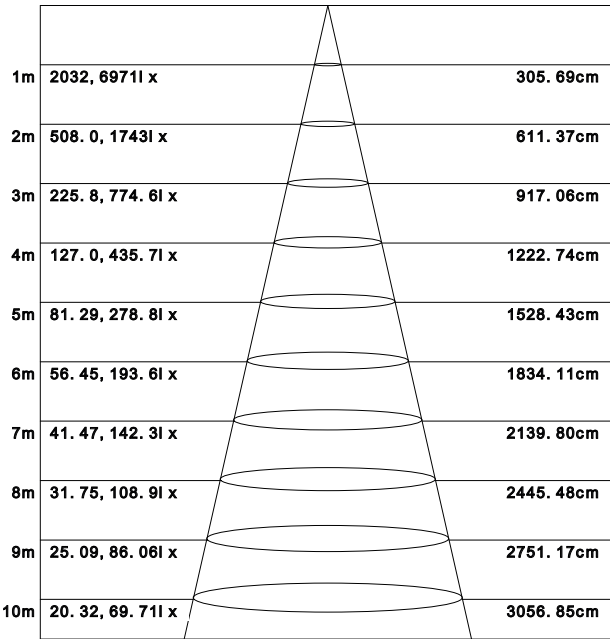

TEMPERATURA AJUSTABLE

TONOS DE LUZ
4000K 5300K 6500K

SWITCH DE POTENCIA AJUSTABLE

120W 150W 200W

CAMPANA 5YUF

Características

Material	Al
Terminado	Negro
Pantalla	Pc
Índice de protección	IP65 (Para uso interior)
Base	Argolla para Suspensión
Dimensiones mm	Ø255*H180 mm
Peso	2.29 Kg
Lúmenes	29,800 Lm
Temperatura	4000K (Ajustable 4000K, 5300K, 6500K)
Ángulo	115°

Beneficios

Garantía	5 Años de Garantía*
Certificación	NOM

LUMINOUS INTENSITY DISTRIBUTION DIAGRAM

Características y valores Aproximados

*Importante revisar la póliza de garantía de cada producto

Planar Illuminance Curve

Flux out: 15138 lm

Height Eavg, Emax Angle: 113.61deg Diameter

CIE1931 CHROMATICITY DIAGRAM

Parámetros colorimétricos

CCT: Tc=4183K (duv=-0.00007)

CRI: Ra= 72.5, avgR(1~14)= 64.5, avgR(1~15)= 64.4

Parámetros fotométricos

Luminous Flux: 20416.63 lm

EEL: 0.08

Pupil Flux: 29355.36 Plm

Efficiency: 169.71 lm/W

Energy Efficiency Class: A+ (EU 874-2012)

Pupil Lumens Per Watt: 244.02 Plm/W

Radiant Power: 58.429 W

Pupil Factor (Kp): 1.438