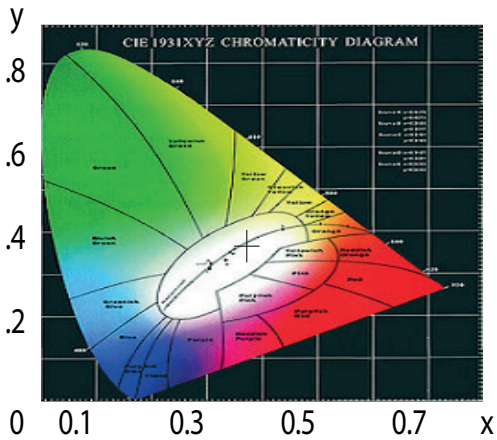

TEMPERATURA AJUSTABLE

TONOS DE LUZ
4000K 5300K 6500K

SWITCH DE POTENCIA AJUSTABLE

120W 150W 200W

CAMPANA 5YUF

Características

Material	Al
Terminado	Negro
Pantalla	Pc
Índice de protección	IP65 (Para uso interior)
Base	Argolla para Suspensión
Dimensiones mm	Ø255*H180 mm
Peso	2.29 Kg
Lúmenes	29,800 Lm
Temperatura	4000K (Ajustable 4000K, 5300K, 6500K)
Ángulo	115°

Beneficios

Garantía	5 Años de Garantía*
Certificación	NOM

LUMINOUS INTENSITY DISTRIBUTION DIAGRAM

Características y valores Aproximados

*Importante revisar la póliza de garantía de cada producto

Planar Illuminance Curve

Flux out: 15138 lm

Height Eavg, Emax Angle: 113.61deg Diameter

CIE1931 CHROMATICITY DIAGRAM

Parámetros colorimétricos

CCT: Tc=4183K (duv=-0.00007)

CRI: Ra= 72.5, avgR(1~14)= 64.5, avgR(1~15)= 64.4

Parámetros fotométricos

Luminous Flux: 20416.63 lm

EEL: 0.08

Pupil Flux: 29355.36 Plm

Efficiency: 169.71 lm/W

Energy Efficiency Class: A+ (EU 874-2012)

Pupil Lumens Per Watt: 244.02 Plm/W

Radiant Power: 58.429 W

Pupil Factor (Kp): 1.438