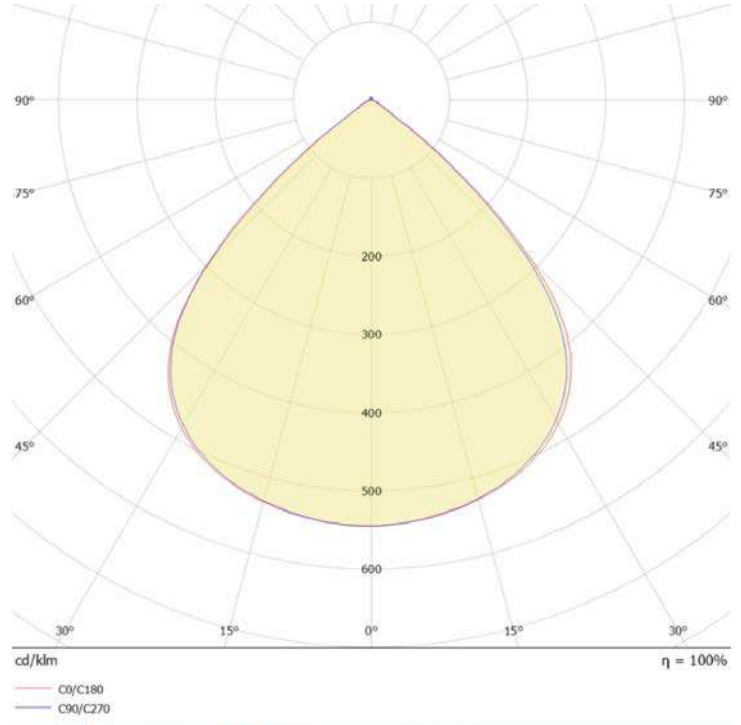

**Ideal para:**

- Polideportivos
- Campos de golf
- Estacionamientos
- Rascacielos
- Auditorios
- Y más ...

[www.energain.com.mx](http://www.energain.com.mx)

MEDIDAS:

- Alto: 38 cm
- Largo: 69 cm

**SERIE SÚPEREFICIENTE**  
**160 LÚMENES POR WATT**

Temperatura de color	6,000 K
Vida útil	50,000 h
Proteccion Ambiental	IP66
Ángulo De Apertura*	60°

Supresor de picos

Potencia Eléctrica	500 W
Tensión Eléctrica de Entrada	100 - 277 V~
Corriente Nominal	5.2 A
Frecuencia	50 - 60Hz
Peso	9 Kg
Flujo Luminoso	80,000 lm
Cuerpo	Aluminio y cristal

\*Ángulos disponibles 10°, 15°, 30°, 45°, 60°, 90°, 120°

# CURVAS FOTOMETRICAS

Blanco frío

45°

90°

[www.energain.com.mx](http://www.energain.com.mx)