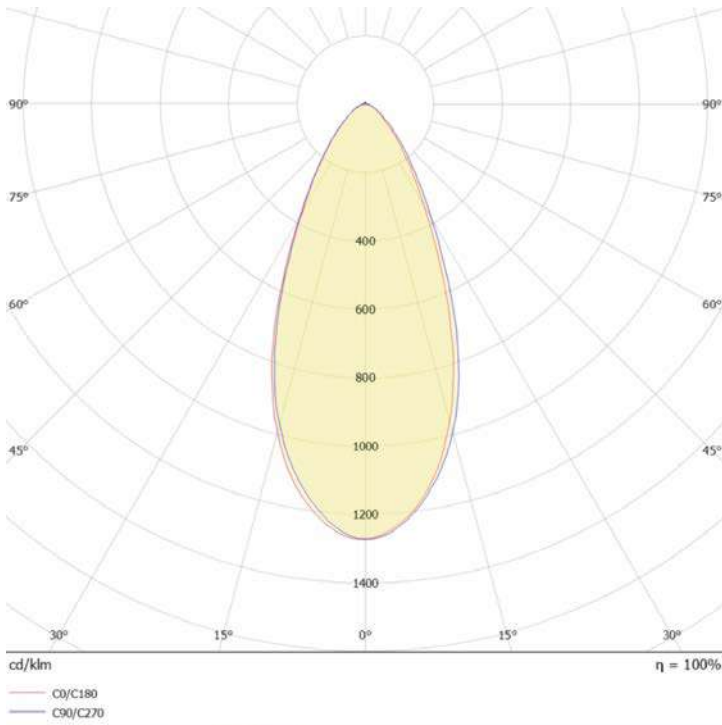

**Ideal para:**

- Polideportivos
- Campos de golf
- Estacionamientos
- Rascacielos
- Auditorios
- Y más ...

[www.energain.com.mx](http://www.energain.com.mx)

MEDIDAS:

- Alto: 38 cm
- Largo: 69 cm

**SERIE SÚPEREFICIENTE**  
**160 LÚMENES POR WATT**

Temperatura de color	6,000 K
Vida útil	50,000 h
Proteccion Ambiental	IP66
Ángulo De Apertura*	60°

Supresor de picos

Potencia Eléctrica	500 W
Tensión Eléctrica de Entrada	100 - 277 V~
Corriente Nominal	5.2 A
Frecuencia	50 - 60Hz
Peso	9 Kg
Flujo Luminoso	80,000 lm
Cuerpo	Aluminio y cristal

\*Ángulos disponibles 10°, 15°, 30°, 45°, 60°, 90°, 120°

# CURVAS FOTOMETRICAS

Blanco frío

45°

90°

[www.energain.com.mx](http://www.energain.com.mx)