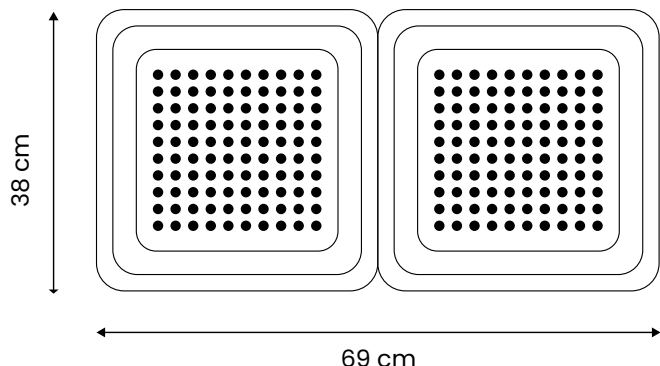

**MODELO:**  
**FX-500W**

Luminaria FX-500w puede convertir cualquier recinto en un lugar que brille con luz propia todos los acontecimientos únicos llenos de emoción, esta luminaria cuenta con antideslumbrante lo que hace que se puedan capturar los movimientos y los espectadores disfrutar de una visión clara del espectáculo. Esta luminaria esta diseñada para operar en un intervalo de temperatura ambiente de -10°C a +50°C.

**Ideal para:**

- Polideportivos
- Campos de golf
- Estacionamientos
- Rascacielos
- Auditorios
- Y más ...

[www.energain.com.mx](http://www.energain.com.mx)

MEDIDAS:

- Alto: 38 cm
- Largo: 69 cm

**SERIE SÚPEREFICIENTE**  
**160 LÚMENES POR WATT**

Temperatura de color	6,000 K
Vida útil	50,000 h
Proteccion Ambiental	IP66
Ángulo De Apertura*	60°

Supresor de picos

Potencia Eléctrica	500 W
Tensión Eléctrica de Entrada	100 - 277 V~
Corriente Nominal	5.2 A
Frecuencia	50 - 60Hz
Peso	9 Kg
Flujo Luminoso	80,000 lm
Cuerpo	Aluminio y cristal

\*Ángulos disponibles 10°, 15°, 30°, 45°, 60°, 90°, 120°