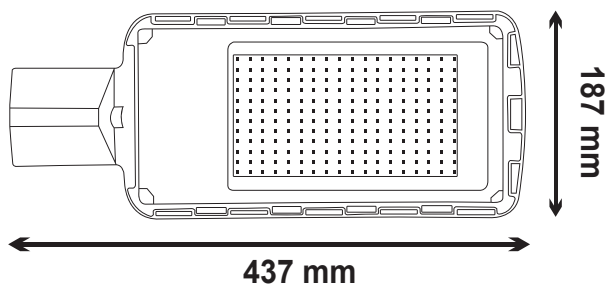

### MODELO: AP100B

Con Foto Sensor

PARA TUBO DE  
1 3/4"

<b>MARCA:</b>	MUNDO LUCIDO
<b>MODELO:</b>	AP100B
<b>POTENCIA:</b>	100 W
<b>TEMPERATURA DE COLOR (TCC):</b>	6500 K
<b>VOLTAJE:</b>	120 - 240 V ~
<b>FLUJO LUMINOSO:</b>	9 700 lm
<b>CORRIENTE:</b>	0.8 - 0.4 A
<b>ÁNGULO DE APERTURA:</b>	90°
<b>ALTURA DE INSTALACIÓN RECOMENDADA:</b>	8 - 10 m
<b>ÁREA DE ILUMINACIÓN:</b>	120 m <sup>2</sup>
<b>GRADO DE PROTECCIÓN:</b>	IP65
<b>VIDA ÚTIL:</b>	50 000 horas
<b>CONSTRUCCIÓN:</b>	ALUMINIO FUNDIDO A PRESIÓN

#### DIMENSIONES BÁSICAS