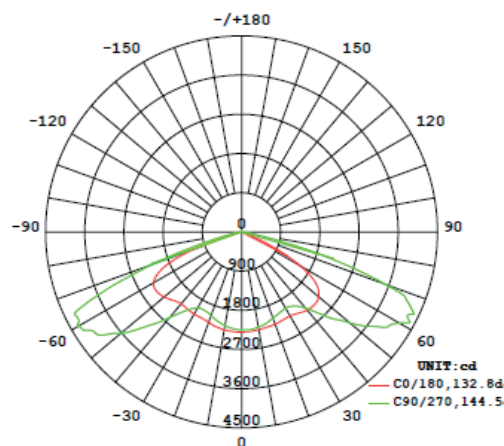

### MODELO: AP100B

Con Foto Sensor

PARA TUBO DE  
1 3/4"

<b>MARCA:</b>	MUNDO LUCIDO
<b>MODELO:</b>	AP100B
<b>POTENCIA:</b>	100 W
<b>TEMPERATURA DE COLOR (TCC):</b>	6500 K
<b>VOLTAJE:</b>	120 - 240 V ~
<b>FLUJO LUMINOSO:</b>	9 700 lm
<b>CORRIENTE:</b>	0.8 - 0.4 A
<b>ÁNGULO DE APERTURA:</b>	90°
<b>ALTURA DE INSTALACIÓN RECOMENDADA:</b>	8 - 10 m
<b>ÁREA DE ILUMINACIÓN:</b>	120 m <sup>2</sup>
<b>GRADO DE PROTECCIÓN:</b>	IP65
<b>VIDA ÚTIL:</b>	50 000 horas
<b>CONSTRUCCIÓN:</b>	ALUMINIO FUNDIDO A PRESIÓN

#### DIMENSIONES BÁSICAS

#### DISTRIBUCIÓN DE LUZ