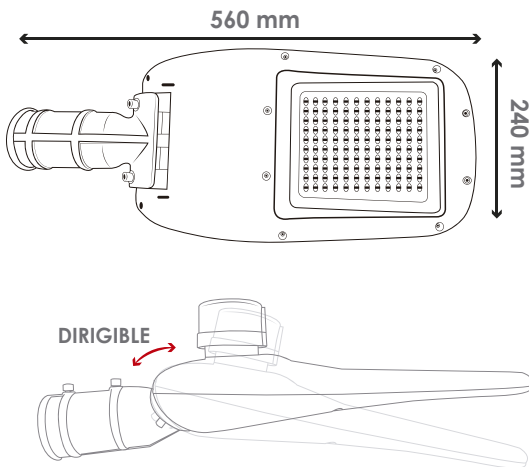

LUMINARIO DE LEDS

ALUMBRADO DE VIALIDADES

MODELO: SUB100

Con Foto Celda

Para tubo de 2" 1/4

MARCA:	MUNDO LUCIDO
MODELO:	SUB100
POTENCIA:	100 W
TEMPERATURA DE COLOR (TCC):	6500 K
VOLTAJE:	120 - 240 V ~
FLUJO LUMINOSO:	10 000 lm
FACTOR DE POTENCIA:	0.95
ÁNGULO DE APERTURA:	90°
ALTURA DE INSTALACIÓN RECOMENDADA:	8 - 10 m
ÁREA DE ILUMINACIÓN:	120 m ²
GRADO DE PROTECCIÓN:	IP65
VIDA ÚTIL:	50 000 horas
CONSTRUCCIÓN:	ALUMINIO FUNDIDO A PRESIÓN

DIMENSIONES BÁSICAS

DISTRIBUCIÓN DE LUZ

APLICACIONES

- ESTACIONAMIENTOS
- CALLES
- AVENIDAS
- ALUMBRADO PÚBLICO
- PARQUES
- ESCUELAS
- PATIOS
- CARRETERAS

LUZ FRÍA

FOTO SENSOR

AMIGABLE CON EL MEDIO AMBIENTE