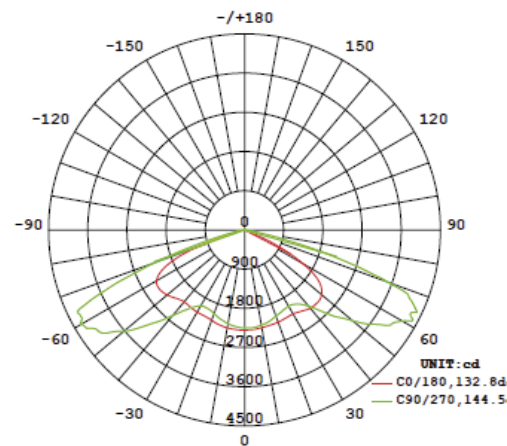

LUMINARIO DE LEDS

ALUMBRADO DE VIALIDADES

MODELO: SUB100

Con Foto Celda

Para tubo de 2" 1/4

MARCA:	MUNDO LUCIDO
MODELO:	SUB100
POTENCIA:	100 W
TEMPERATURA DE COLOR (TCC):	6500 K
VOLTAJE:	120 - 240 V ~
FLUJO LUMINOSO:	10 000 lm
FACTOR DE POTENCIA:	0.95
ÁNGULO DE APERTURA:	90°
ALTURA DE INSTALACIÓN RECOMENDADA:	8 - 10 m
ÁREA DE ILUMINACIÓN:	120 m ²
GRADO DE PROTECCIÓN:	IP65
VIDA ÚTIL:	50 000 horas
CONSTRUCCIÓN:	ALUMINIO FUNDIDO A PRESIÓN

DIMENSIONES BÁSICAS

DISTRIBUCIÓN DE LUZ

APLICACIONES

- ESTACIONAMIENTOS
- CALLES
- AVENIDAS
- ALUMBRADO PÚBLICO
- PARQUES
- ESCUELAS
- PATIOS
- CARRETERAS

LUZ FRÍA

FOTO SENSOR

AMIGABLE CON EL MEDIO AMBIENTE