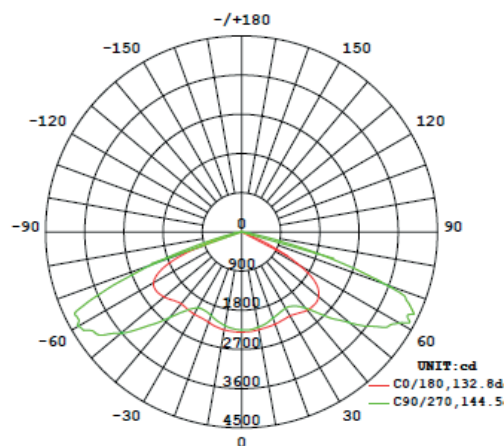

LUMINARIO DE LEDS

ALUMBRADO DE VIALIDADES

MODELO: SUB100S

DIRIGIBLE

Con Foto Sensor

PARA TUBO DE
2 1/2"

MARCA:	MUNDO LUCIDO
MODELO:	SUB100S
POTENCIA:	100 W
TEMPERATURA DE COLOR (TCC):	6500 K
VOLTAJE:	120 - 240 V ~
FLUJO LUMINOSO:	9 700 lm
CORRIENTE:	0.8 - 0.4 A
ÁNGULO DE APERTURA:	90°
ALTURA DE INSTALACIÓN RECOMENDADA:	8 - 10 m
ÁREA DE ILUMINACIÓN:	120 m ²
GRADO DE PROTECCIÓN:	IP65
VIDA ÚTIL:	50 000 horas
CONSTRUCCIÓN:	ALUMINIO FUNDIDO A PRESIÓN

DIMENSIONES BÁSICAS

DISTRIBUCIÓN DE LUZ

APLICACIONES

- PASILLOS
- JARDINES
- HOTELES
- PARQUES
- ESCUELAS
- PATIOS
- ANDADORES

LUZ FRÍA

FOTO SENSOR

AMIGABLE CON EL MEDIO AMBIENTE

AHORRO DE ENERGÍA