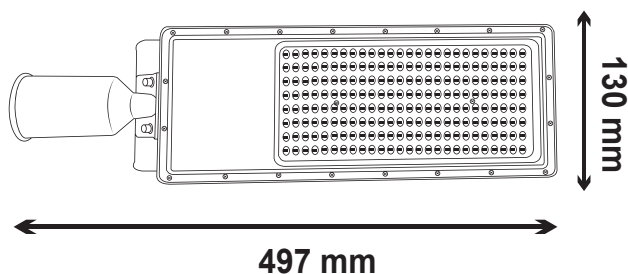

LUMINARIO DE LEDS

ALUMBRADO DE VIALIDADES

MODELO: SUB100S

DIRIGIBLE

Con Foto Sensor

PARA TUBO DE
2 1/2"

MARCA:	MUNDO LUCIDO
MODELO:	SUB100S
POTENCIA:	100 W
TEMPERATURA DE COLOR (TCC):	6500 K
VOLTAJE:	120 - 240 V ~
FLUJO LUMINOSO:	9 700 lm
CORRIENTE:	0.8 - 0.4 A
ÁNGULO DE APERTURA:	90°
ALTURA DE INSTALACIÓN RECOMENDADA:	8 - 10 m
ÁREA DE ILUMINACIÓN:	120 m ²
GRADO DE PROTECCIÓN:	IP65
VIDA ÚTIL:	50 000 horas
CONSTRUCCIÓN:	ALUMINIO FUNDIDO A PRESIÓN

DIMENSIONES BÁSICAS

DISTRIBUCIÓN DE LUZ

APLICACIONES

- PASILLOS
- JARDINES
- HOTELES
- PARQUES
- ESCUELAS
- PATIOS
- ANDADORES

LUZ FRÍA

FOTO SENSOR

AMIGABLE CON EL MEDIO AMBIENTE

AHORRO DE ENERGÍA