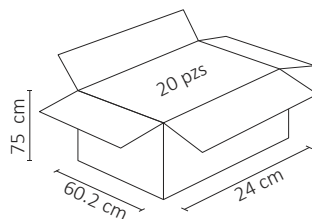

V: 01 Sep 2019