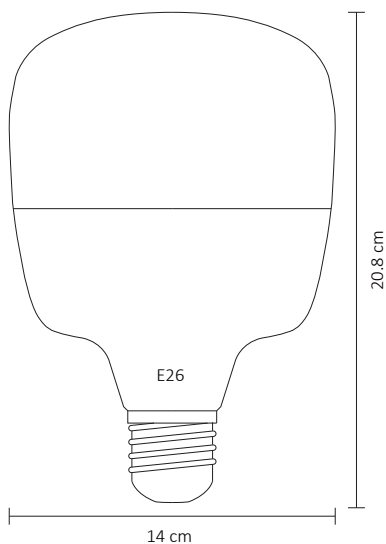

V: 01 Sep 2019