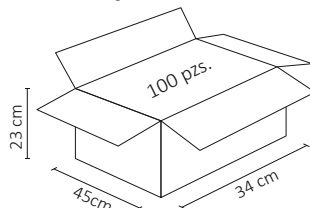

WINLED
Más que Iluminación

ESPECIFICACIONES

	PLACA
	N/A
	N/A
	70x115mm
	PESO: 35 gr.
	ABS
	ATENUABLE: NO
	OPERACIÓN: -10 A 40°C
	IP20

DIAGRAMA DE CONEXIÓN

VISTA 3D

Placa ABS telefónico, fácil de instalar. Ideal para residencial, comercio y oficina.

Caja Master

Empaque