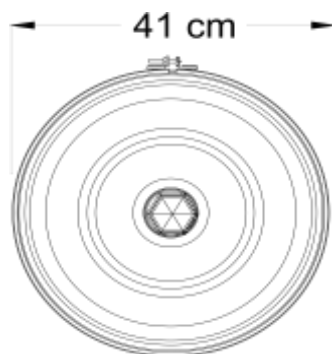

FICHA TECNICA BARCELONA COLONIAL

Áreas de aplicación: Parques, jardines, calzadas, fraccionamientos, estacionamientos, zonas históricas entre otras.

Tipo de luminaria: LED.

Tablilla: LED marca CREE.

Tipo de montaje: en poste o brazo con espiga de 3"

Curva tipo: II y V

Potencia: 30 – 100w.

Temperatura de color: 4000K de línea (3000K y 5000K sobre pedido)

IRC: 70

Material luminaria: Aluminio

Alta resistencia a la corrosión de tipo:

Clase A: Atmósferas rurales e industriales.

Clase B: Atmósferas marinas y aguas salinas.

Material Óptica: PMMA.

Voltaje: 120-277VCA, 50/60Hz.

Dimeable: Sí

Factor de potencia: 0.95

Supresor de picos: Mínimo 10kV y 10kA (IEEE C62.41 2002 categoría C alta).

Grado de protección en conjunto óptico: IP66.

Temperatura ambiente de operación hasta: 50°C.

Vida útil: 100,000hrs.

Recubierto con pintura poliéster en polvo anti grafiti y aditivos inhibidores a rayos UV y corrosión para evitar una decoloración prematura; aplicada electrostáticamente y termocurada a alta temperatura, manteniendo un espesor promedio de 100 Micras, y con resultados a la prueba de adherencia de 5B, 0% de desprendimiento del recubrimiento por el método de trama/corte cruzado. Toda la tornillería expuesta al exterior es de acero inoxidable.

Cumple con las Normas:

NOM-003-SCFI-2014

NOM-031-ENER-2019.

NOM-058-SCFI-2017.

Revisar con asesor modelos que aplican

Hecho en Mexico