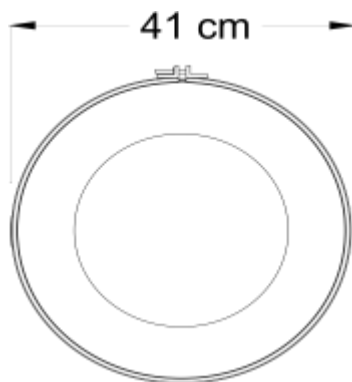

FICHA TECNICA BILBAO

Áreas de aplicación: Parques, jardines, calzadas, fraccionamientos, estacionamientos, zonas históricas entre otras.

Tipo de luminaria: LED.
Tablilla: LED marca CREE.
Tipo de montaje: en poste o brazo con espiga de 3"
Curva tipo: II y V
Potencia: 30 – 100w.
Temperatura de color: 4000K de línea (3000K y 5000K sobre pedido)
IRC: 70
Material luminaria: Aluminio
Alta resistencia a la corrosión de tipo:
Clase A: Atmósferas rurales e industriales.
Clase B: Atmósferas marinas y aguas salinas.
Material Óptica: PMMA.

Voltaje: 120-277VCA, 50/60Hz.
Dimeable: Sí
Factor de potencia: 0.95
Supresor de picos: Mínimo 10kV y 10kA (IEEE C62.41 2002 categoría C alta).

Grado de protección en conjunto óptico: IP66.

Temperatura ambiente de operación hasta: 50°C.
Vida útil: 100,000hrs.

Recubierto con pintura poliéster en polvo anti grafiti y aditivos inhibidores a rayos UV y corrosión para evitar una decoloración prematura; aplicada electrostáticamente y termocurada a alta temperatura, manteniendo un espesor promedio de 100 Micras, y con resultados a la prueba de adherencia de 5B, 0% de desprendimiento del recubrimiento por el método de trama/corte cruzado. Toda la tornillería expuesta al exterior es de acero inoxidable.

Cumple con las Normas:
NOM-003-SCFI-2014
NOM-031-ENER-2019.
NOM-058-SCFI-2017.

Revisar con asesor modelos que aplican

Hecho en Mexico