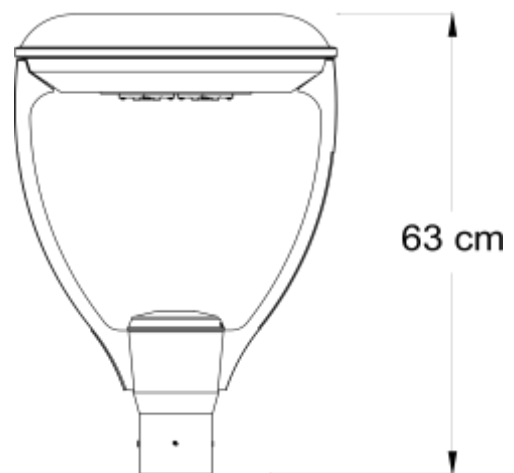

FICHA TECNICA BILBAO

Áreas de aplicación: Parques, jardines, calzadas, fraccionamientos, estacionamientos, zonas históricas entre otras.

Tipo de luminaria: LED.
Tablilla: LED marca CREE.
Tipo de montaje: en poste o brazo con espiga de 3"
Curva tipo: II y V
Potencia: 30 – 100w.
Temperatura de color: 4000K de línea (3000K y 5000K sobre pedido)
IRC: 70
Material luminaria: Aluminio
Alta resistencia a la corrosión de tipo:
Clase A: Atmósferas rurales e industriales.
Clase B: Atmósferas marinas y aguas salinas.
Material Óptica: PMMA.

Recubierto con pintura poliéster en polvo anti grafiti y aditivos inhibidores a rayos UV y corrosión para evitar una decoloración prematura; aplicada electrostáticamente y termocurada a alta temperatura, manteniendo un espesor promedio de 100 Micras, y con resultados a la prueba de adherencia de 5B, 0% de desprendimiento del recubrimiento por el método de trama/corte cruzado. Toda la tornillería expuesta al exterior es de acero inoxidable.